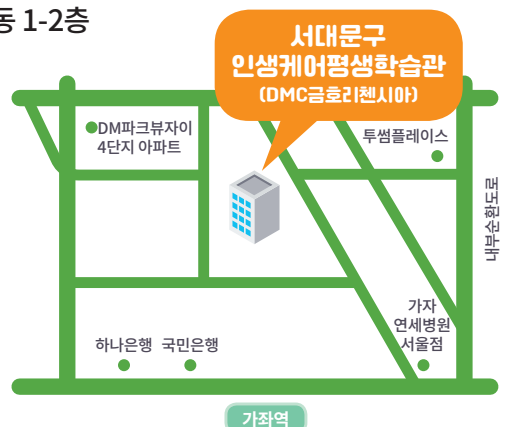

서대문구 남가좌1동 290-30 DMC금호리첸시아 102동 1-2층

문 의

(02) 330-1578

오시는길

지하철 | 가좌역(경의중앙선) 3, 4번 출구에서 도보 5분
버스 | 모래내시장, 가좌역 정류소 하차 후 도보 5분

MAP

가좌역

서대문구 인생케어평생학습관